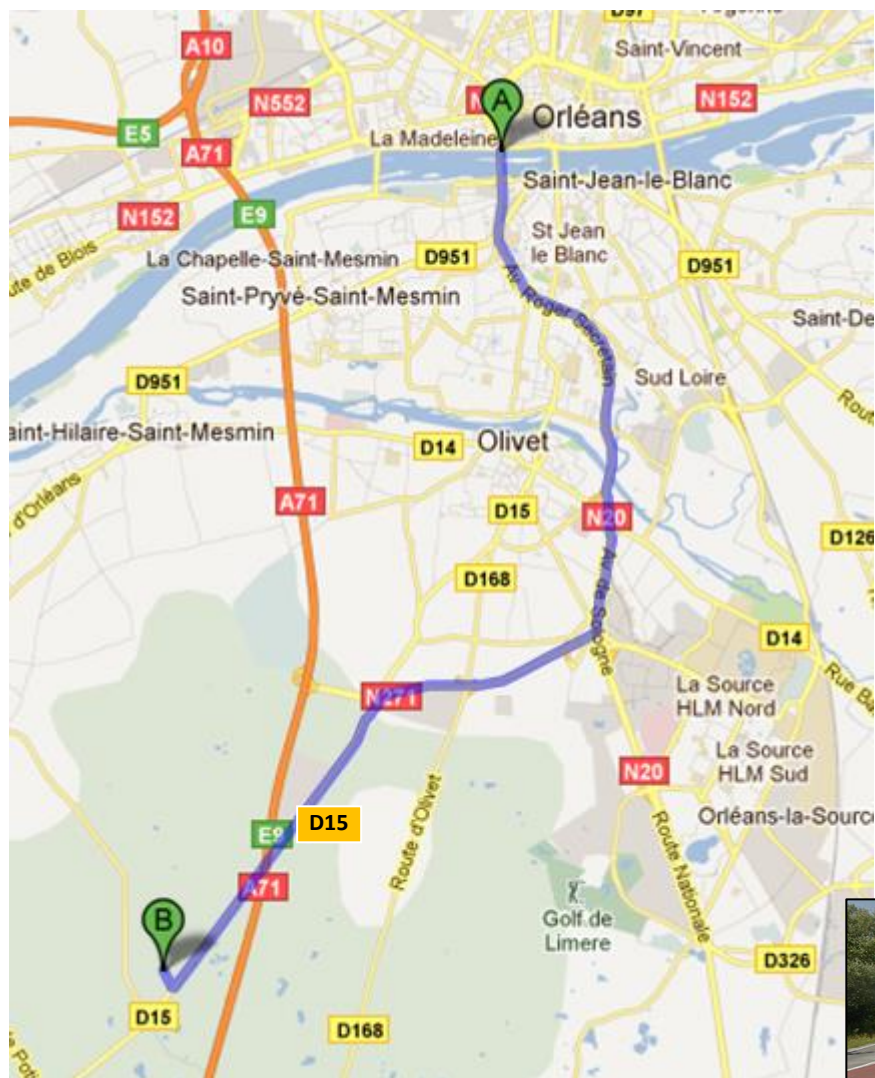

## Planeurs de Mézières – Val de Loire

Plan d'accès à la vélisurface située sur la ferme de Villeneuve à Mézières-lez-Cléry (45370)

N20 vers le sud → N271 direction péage d'olivet → D15 direction Jouy-le-Potier à 4,4 km sur la D15, tourner à droite direction Mareau-aux-prés

*Itinéraire depuis Orléans*

**Accueil nord**  
*Lorsque la piste n'est pas en activité*

**Accueil sud**  
*Lorsque la piste est active*

Coordonnées géographiques au centre de la piste : N 47° 48' 39'' E00 1° 50' 28''