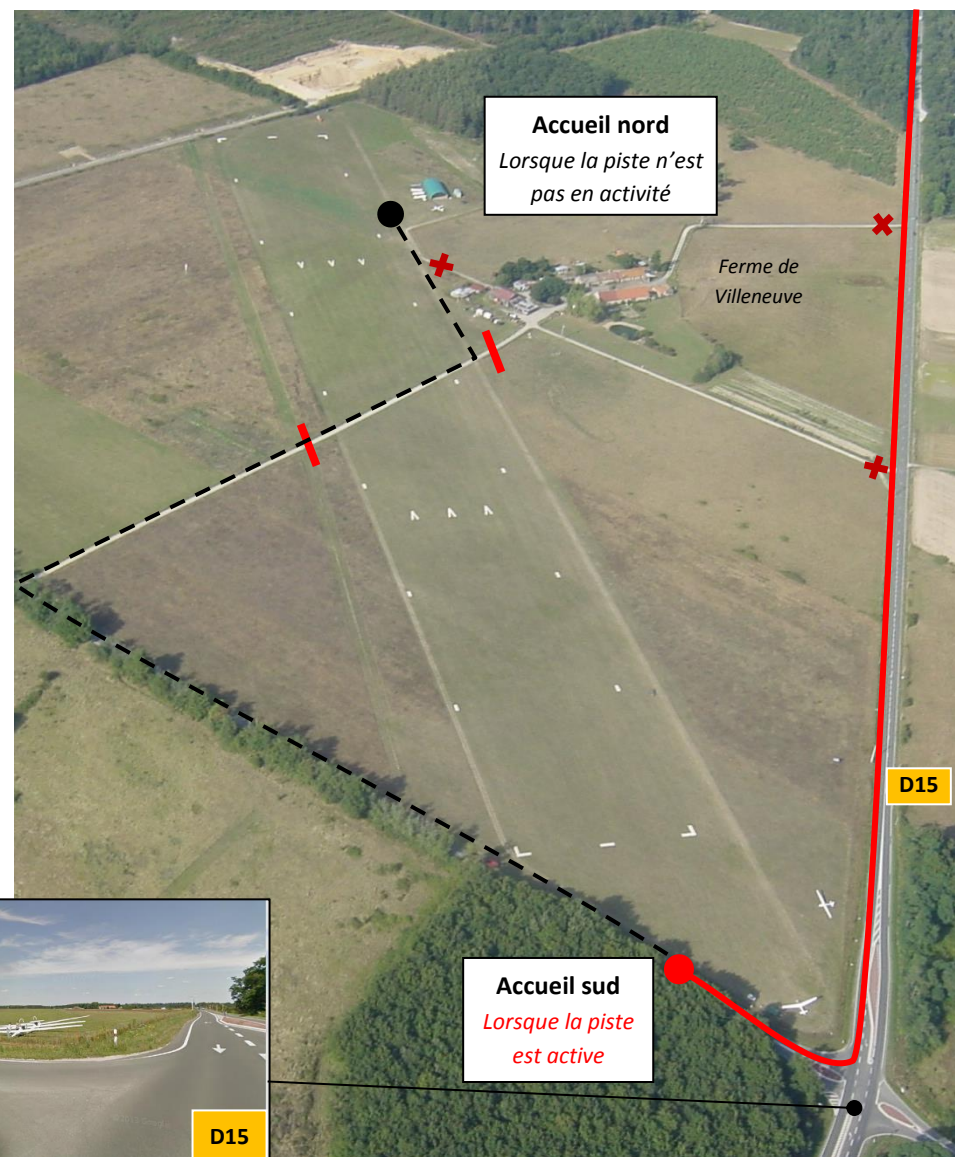

## Planeurs de Mézières – Val de Loire

Plan d'accès à la vélisurface située sur la ferme de Villeneuve à Mézières-lez-Cléry (45370)

N20 vers le sud → N271 direction péage d'olivet → D15 direction Jouy-le-Potier à 4,4 km sur la D15, tourner à droite direction Mareau-aux-prés

*Itinéraire depuis Orléans*

**Accueil nord**  
*Lorsque la piste n'est pas en activité*

**Accueil sud**  
*Lorsque la piste est active*

Coordonnées géographiques au centre de la piste : N 47° 48' 39'' E00 1° 50' 28''